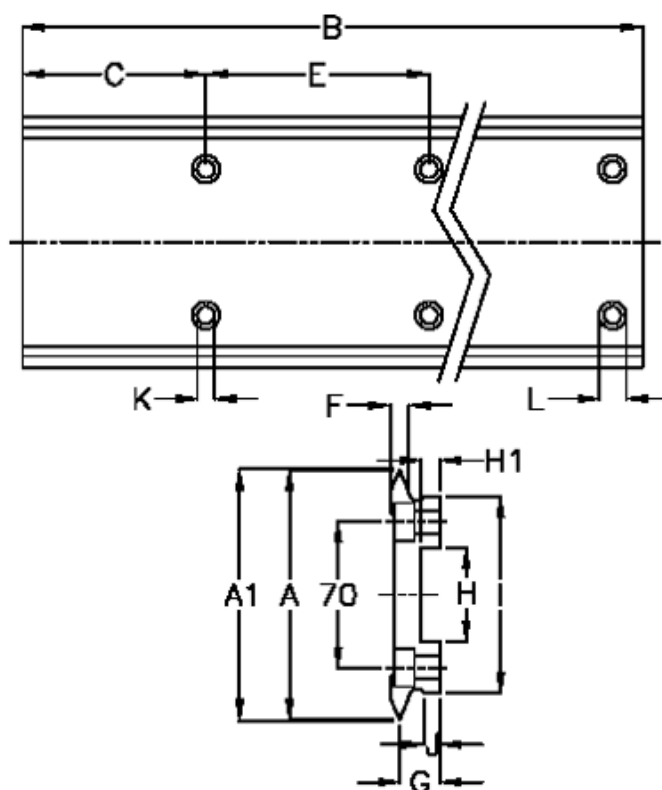

Varenummer: 0571211896
 Beskrivelse: Hepco GV3 profilskinne NL 120 L896 P3
 med forsænkede huller

Mål

A	= 120	H	= 45
A1	= 121.38	H1	= 9.5
B	= 896	I	= 94.4
C	= 88.0	J	= 4.80
E	= 180	K	= 11.0
F	= 9.43	L	= 18 x 10
For leje = J54		Præcisionstype = P3	
G	= 19.7	vægt kg/1000	= 15.00